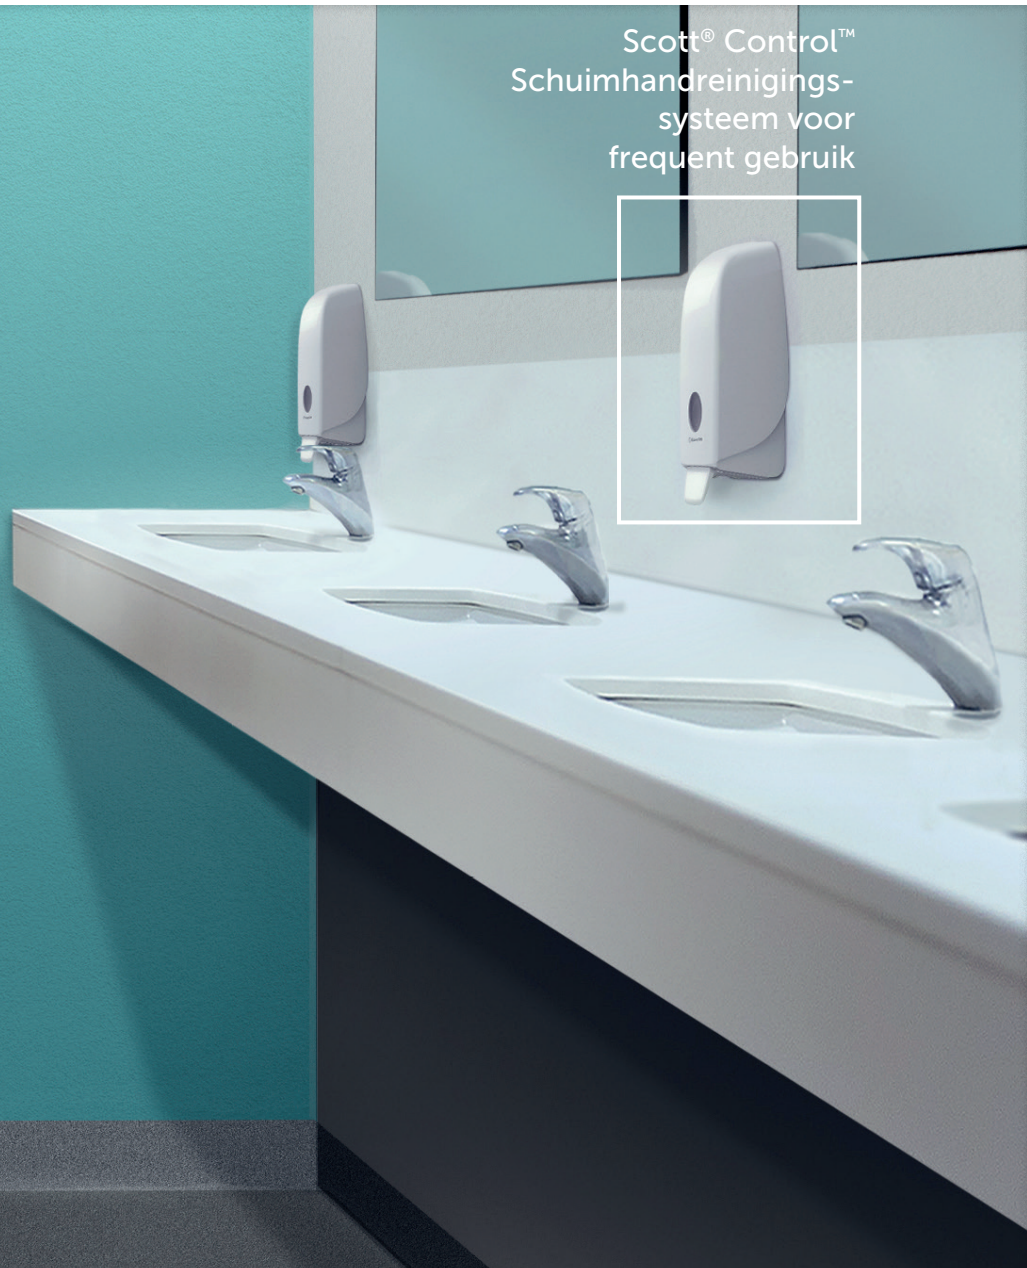

Minder bijvullen. Minder kans op kruisbesmetting.

Gecontroleerde uitgifte. Extra efficiëntie. Minder verspilling.

Gepatenteerd vulontwerp. 100% beschikbaarheid van toiletpapier.