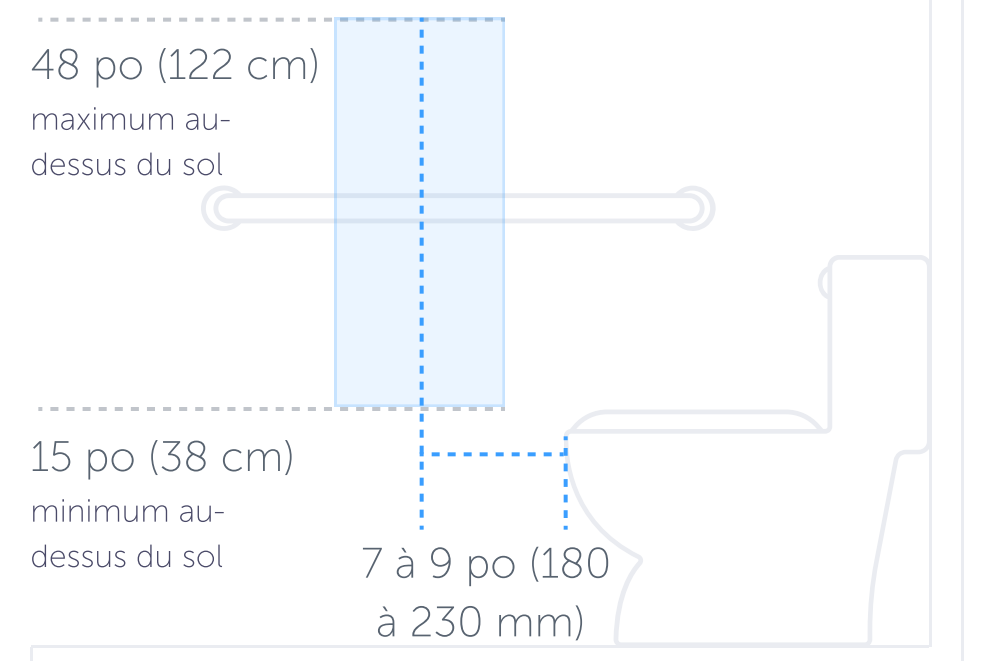

Dimensions (LxHxP)	Quantité/caisse
12,4 po x 12,8 po x 6,42 po 31,5 cm x 32,5 cm x 16,3 cm	1x

CARACTÉRISTIQUES TECHNIQUES

Alignez le support selon les exigences de l'ADA local* à partir du sol + 2 3/8 po (6 cm). Cela permet de s'assurer que le bas de la distributrice est à la bonne hauteur requise par l'ADA*.

Certifié par l'ADA* ✓

Garantie à vie † ✓

La hauteur requise par l'ADA du sol au bas de la distributrice.

EXIGENCES DE MONTAGE

Installez les distributrices de papier hygiénique à au moins 7 po (180 mm) et au plus 9 po (230 mm) de la toilette, par rapport à la ligne centrale de la distributrice.

* Vérifiez les exigences régionales et locales en matière d'installation et de montage.

CARACTÉRISTIQUES DU PRODUIT

Élégante et raffinée, elle convient parfaitement aux salles de bain occupées et elle fonctionne avec divers rouleaux de papier hygiénique.