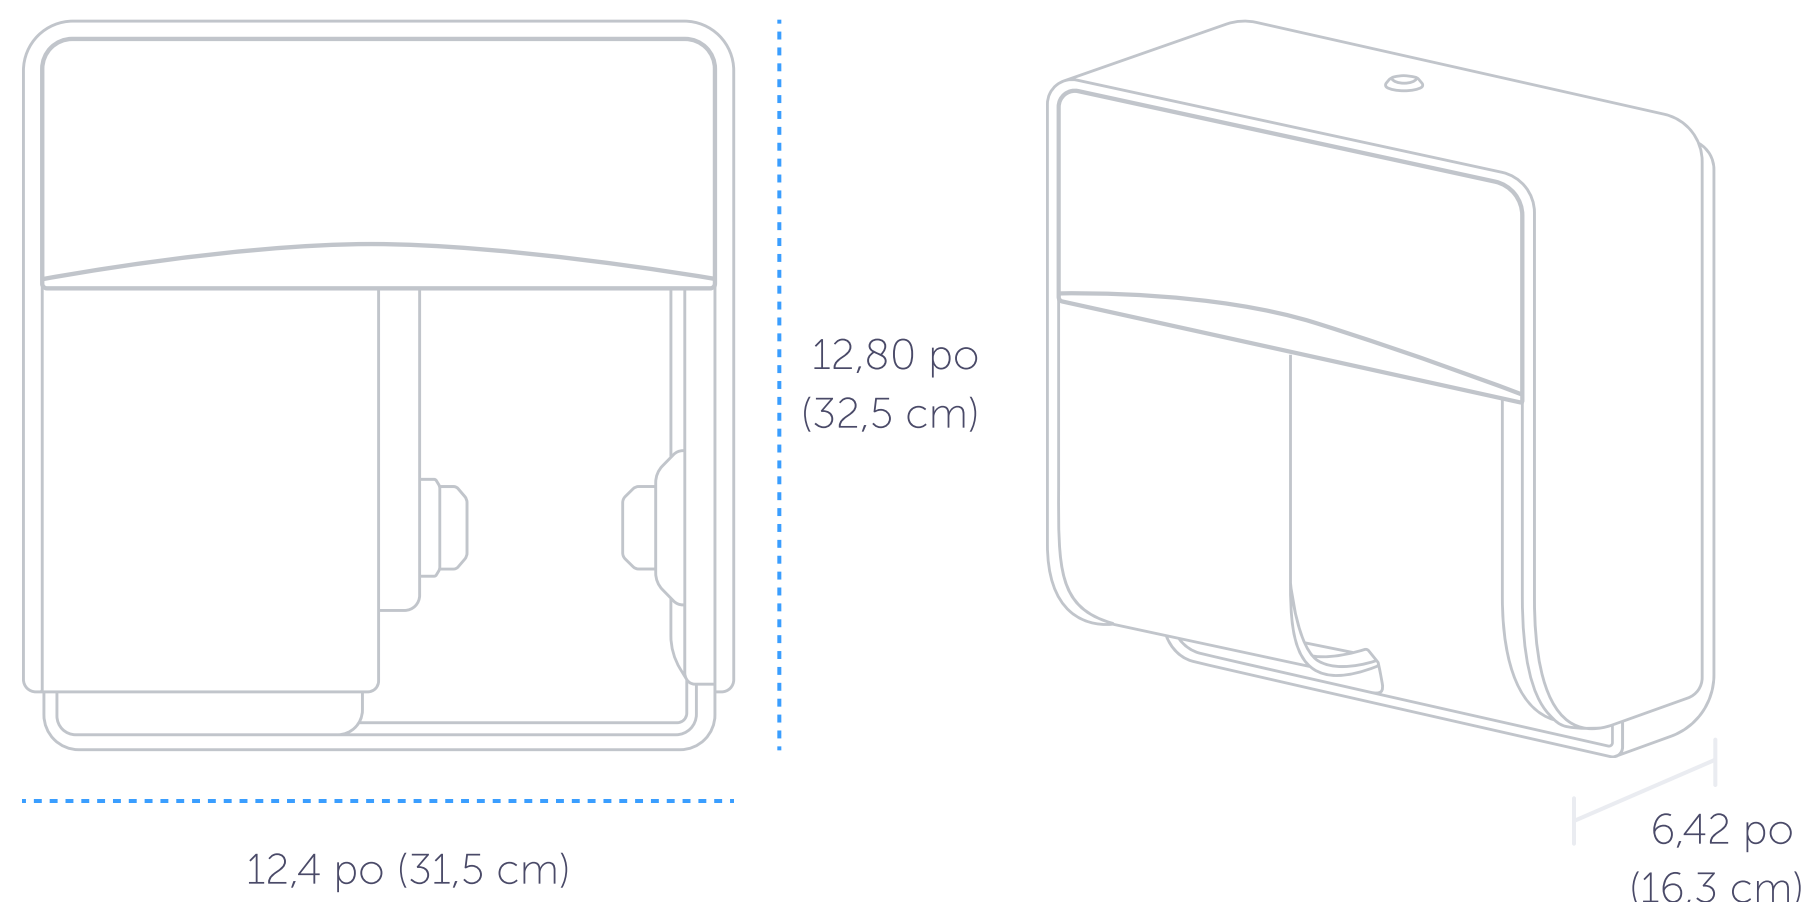

APERÇU

Distributrice de papier
hygiénique en rouleau
standard ICON™ à 4 rouleaux

Repoussez les limites de l'hygiène dans la salle de bain. Les distributrices sont conçues pour minimiser les déchets et rendre l'entretien plus rapide et moins fréquent grâce à leur style sans compromis.

Dimensions (LxHxP)	Quantité/caisse
12,4 po x 12,8 po x 6,42 po 31,5 cm x 32,5 cm x 16,3 cm	1x

CARACTÉRISTIQUES TECHNIQUES

Alignez le support selon les exigences de l'ADA local* à partir du sol + 2 3/8 po (6 cm). Cela permet de s'assurer que le bas de la distributrice est à la bonne hauteur requise par l'ADA*.

Certifié par l'ADA* ✓

Garantie à vie † ✓

La hauteur requise par l'ADA du sol au bas de la distributrice.

EXIGENCES DE MONTAGE

Installez les distributrices de papier hygiénique à au moins 7 po (180 mm) et au plus 9 po (230 mm) de la toilette, par rapport à la ligne centrale de la distributrice.

Installation simplifiée grâce aux supports sur mesure, au niveau intégré et à la fixation à pince.

Conçue avec une facilité d'accès accrue, pour une ouverture fluide et précise qui permet de remettre du papier facilement.